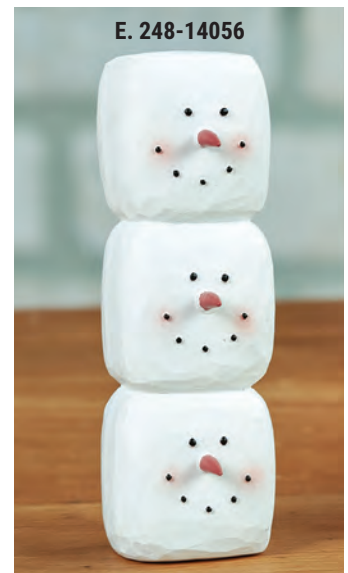

R. 248-14067

— Order today! —

A. 248-14117

B. 248-14116

C. 248-14115

E. 248-14056

E. 248-14056 1.50"L x 4"H
STACKED MARSHMALLOW FIGURINE
MIN 6/5.25 ea. DISC 24/4.99 ea.
CASE 72/4.73 ea. MSRP \$10.99 ea.

D. 248-14131