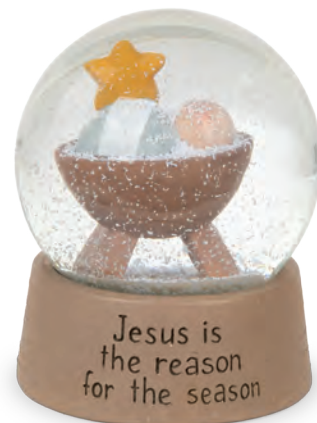

O. 248-14050

P. 248-14129

P. 248-14129
2.50"L x 3.25"H
BABY JESUS W/ STAR
SNOW GLOBE
MIN 4/7.50 ea.
DISC 12/7.13 ea.
CASE 36/6.75 ea.
MSRP $15.99 ea.