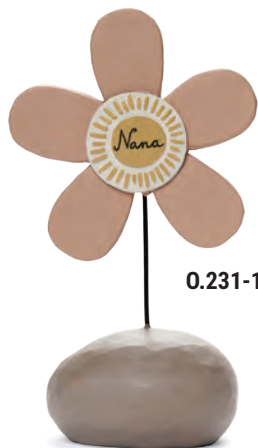

M. 231-30427

M. 231-30427 6"L x 6"H
BRIGHT BLESSINGS WALL BOX - NURSE
MIN 4/6.50 ea. DISC 12/6.18 ea.
CASE 48/5.85 ea. MSRP \$13.99 ea.

N. 231-30429

N. 231-30429 6"L x 6"H
BRIGHT BLESSINGS WALL BOX - TEACHER
MIN 4/6.50 ea. DISC 12/6.18 ea.
CASE 48/5.85 ea. MSRP \$13.99 ea.