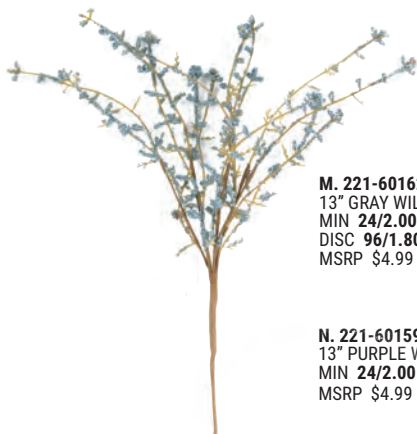

M. 221-60162 13"H
13" GRAY WILDFLOWER PICK
MIN 24/2.00 ea.
DISC 96/1.80 ea.
MSRP $4.99 ea.

N. 221-60159