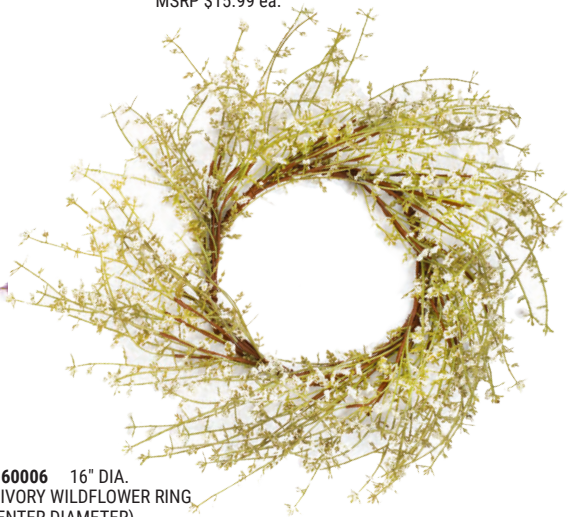

R. 221-60159

R. 221-60159 13"H
PURPLE WILDFLOWER PICK
MIN 24 / \$2.00 ea.
DISC 96 / \$1.80 ea.
MSRP \$4.99 ea.

S. 199-60006 16" DIA.
LARGE IVORY WILDFLOWER RING
(7.5" CENTER DIAMETER)
MIN 6 / \$12.00 ea.
CASE 36 / \$10.80 ea.
MSRP \$24.99 ea.