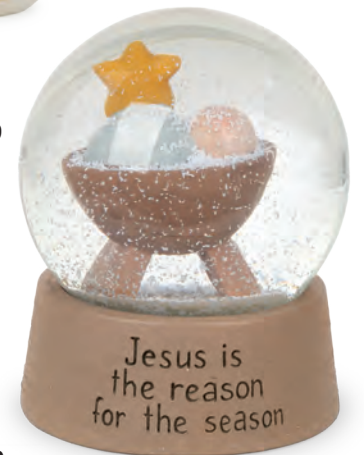

K. 128-86089 1.5"L x 1.75"H
 BELIEVE NATIVITY S/7
 MIN 4 / \$11.00 set
 DISC 12 / \$10.45 set
 CASE 36 / \$9.90 set
 MSRP \$22.99 set

K. 128-86089

L. 258-14390

M. 258-14405

O. 248-14129

L. 258-14390 6.50"L x 3"H
 JOY PLAQUE WITH
 MARY & JESUS
 MIN 4 / \$9.00 ea.
 DISC 12 / \$8.55 ea.
 CASE 64 / \$8.10 ea.
 MSRP \$18.99 ea.