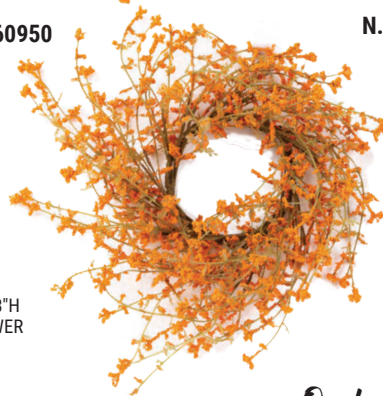

N. 221-60164 12" DIA.
SMALL PEACH WILDFLOWER
CANDLE RING (4.5" CENTER
DIAMETER)
MIN 12 / \$7.50 ea.
DISC 72 / \$6.75 ea.
MSRP \$15.99 ea.

J. 221-60169

K. 221-60951

M. 221-60168

Q. 221-60949

L. 221-60950

N. 221-60164